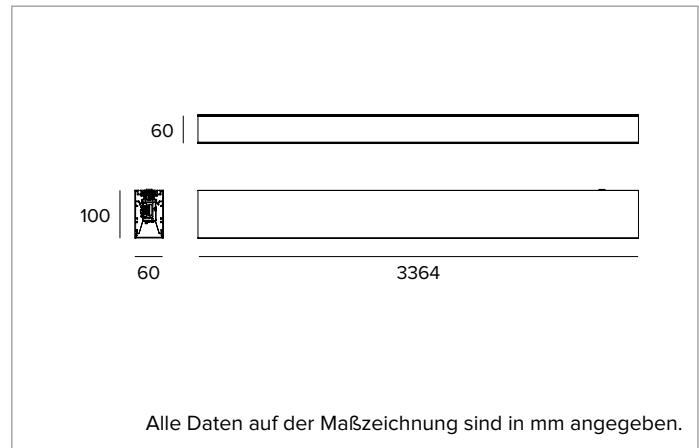

1T5756DA | LOGICO System - Decken/Pendelleuchte - Lichtbandmodul

Lineare LED-Leuchte für Deckenanbau- oder Pendelmontage

	4000K	H(m)	D(m)	Emax(lx)
	Ra80		72°	
Fixture Power	54W	1	1.45	3548
Source Flux	8040lm	2	2.90	887
Fixture Flux	5205lm	3	4.35	394
Efficacy	96lm/W	4	5.80	222
TS1464	Imax=441cd/klm	Imax	3548cd	5
			7.26	142